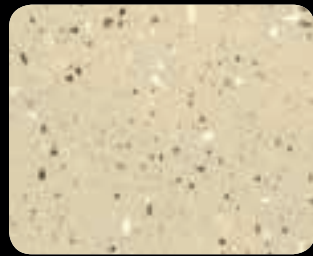

Y055

G041

G046

Y051

Y056

G042

G047

Y052

Y059

0001 **Base Cristal**

0002 **Base Granito Grigio**

Pour le choix des teintes, veuillez consulter le nuancier Acrisyl Decora code 55054 et le nuancier Canalgrande code 55055

Acrisyl Decora

Декоративное акрил-силоксановое покрытие с эффектом гранита и блестящими кристаллами для фасадов